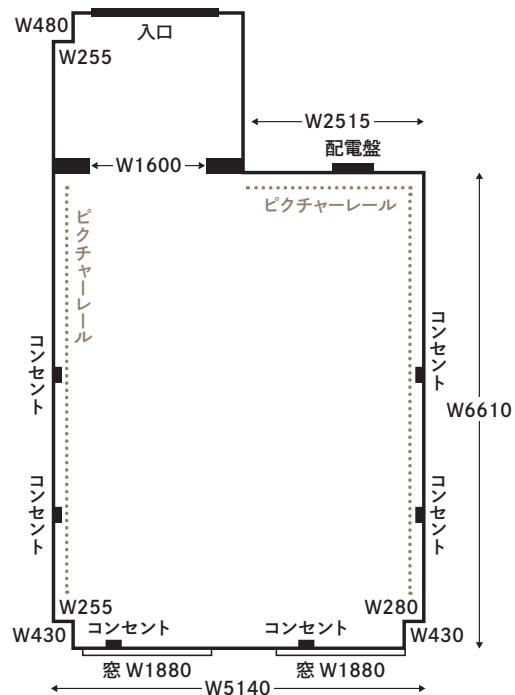

その他

- ・利用日の解錠、施錠はスタッフが行います。
- ・平日はスタッフが常駐可能ですが、土日祝のスタッフ常駐が必要な場合は別途料金がかかります。
- ・ギャラリーでの物販は可能です。手数料等は頂戴致しません。ただし、スタッフによる販売業務は行えませんのでご注意ください。
- ・すべての備品、什器は無料でご利用いただけます。
- ・作品のテーマやジャンルに関わらずどなたでもご利用いただけますが、違法なもの、生物、臭いや騒音の出るもの、危険物の展示はお断りさせていただきます。

詳しくはメールやDMにてご相談ください